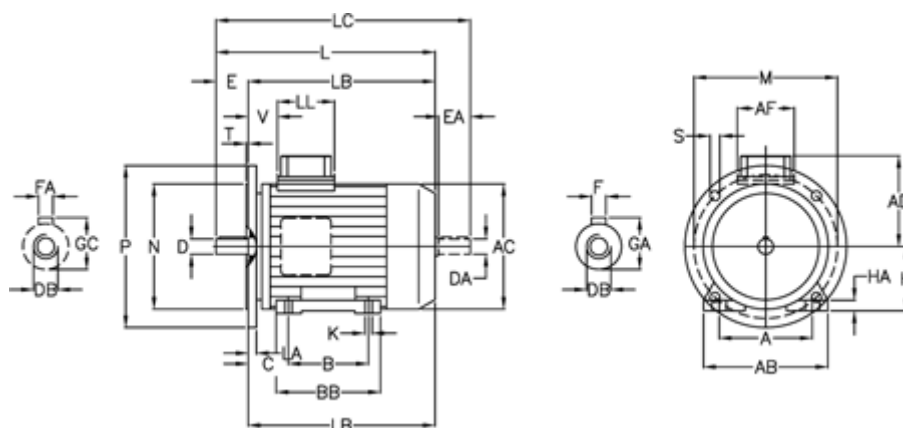

Varenummer: 25300217026
 Beskrivelse: Asynkronmotor BN100L-2 CUS 3kW
 2860o/m 230/400V 50Hz-275/480V 60Hz B35

Mål

A = 160	D = 28	GA = 31	LC = 429	V = 50
A/F = 98	DA = 28	GC = 31	LL = 98	
AB = 192	DB = M10	H = 100	Længde B = 306	
AC = 306	DB1 = M10	HA = 14	M = 215	
AD = 142	E = 60	K = 12	N = 180	
B = 140	EA = 60	L = 366	P = 250	
BB H7 = 175	F = 8	LA = 14	S = 14	
C = 63	FA = 8	LB = 307	T = 4	